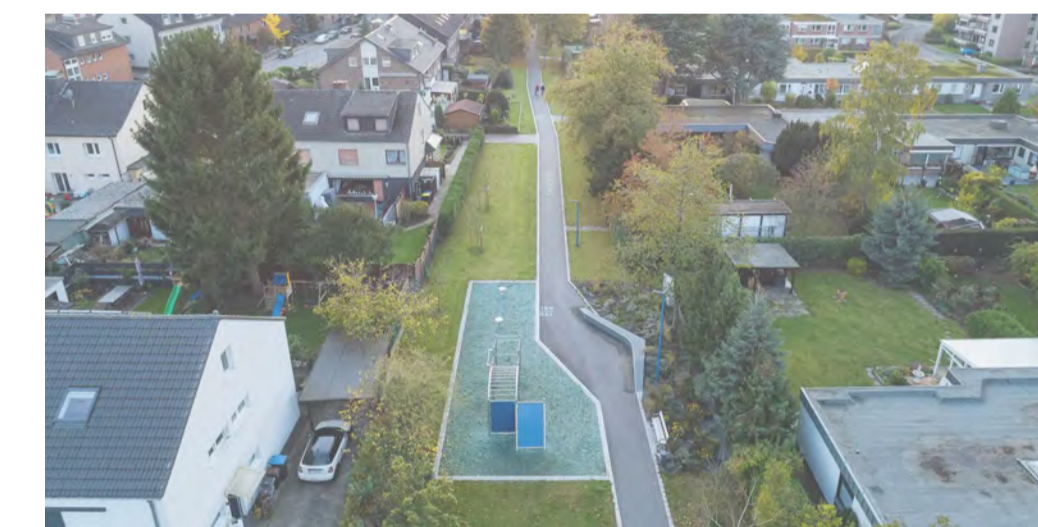

Generationenpark Langenbrettach

Variante 3 1:500

Detail

M1:250

Klettern, balancieren

Bouldern, Klettern

Fitnesszirkel

ehem. Schwimmbecken hervorheben, Umgrenzung andeuten (Pflastereinzeller,...)

Kneippbecken mit Sitzmöglichkeit

Bachlauf mit Querungsmöglichkeiten

Strand-/ Liegebereich

Sitzstufen

Bühne

Generationenpark Langenbrettach

Auftraggeber: Gemeinde Langenbrettach
 Rathausstraße 1
 74243 Langenbrettach
 2336
 Projektnummer: LP02
 Planungsphase: Lageplan
 Datum: 21.08.2023 Plan-Nr.: 2336.02.3
 Maßstab: 1:500, 1:250 Bearbeiter: JB
 Auftragnehmer: Roland Steinbach
 Freier Landschaftsarchitekt b.d.l.a.
 Zum Buschfeld 5, 74613 Öhringen
 Tel. 07941/64778-0 Fax 64778-14