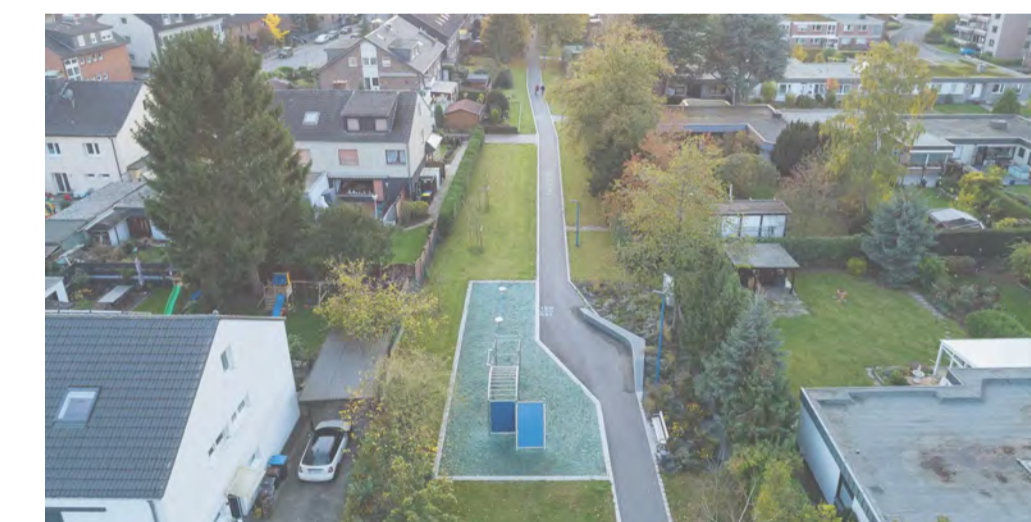

Generationenpark Langenbrettach

Variante 2 1:500

Detail

M1:250

Klettern, balancieren

Bouldern, Klettern

Fitnesszirkel

ehem. Schwimmbecken hervorheben, Umgrenzung andeuten (Pflastereinzeller,...)

Kneippbecken mit Sitzmöglichkeit

Bachlauf mit Querungsmöglichkeiten

Strand-/ Liegebereich

Generationenpark Langenbrettach

Auftraggeber: Gemeinde Langenbrettach
 Rathausstraße 1
 74243 Langenbrettach
 2336
 Planungsphase: LP02
 Plandarstellung: Lageplan