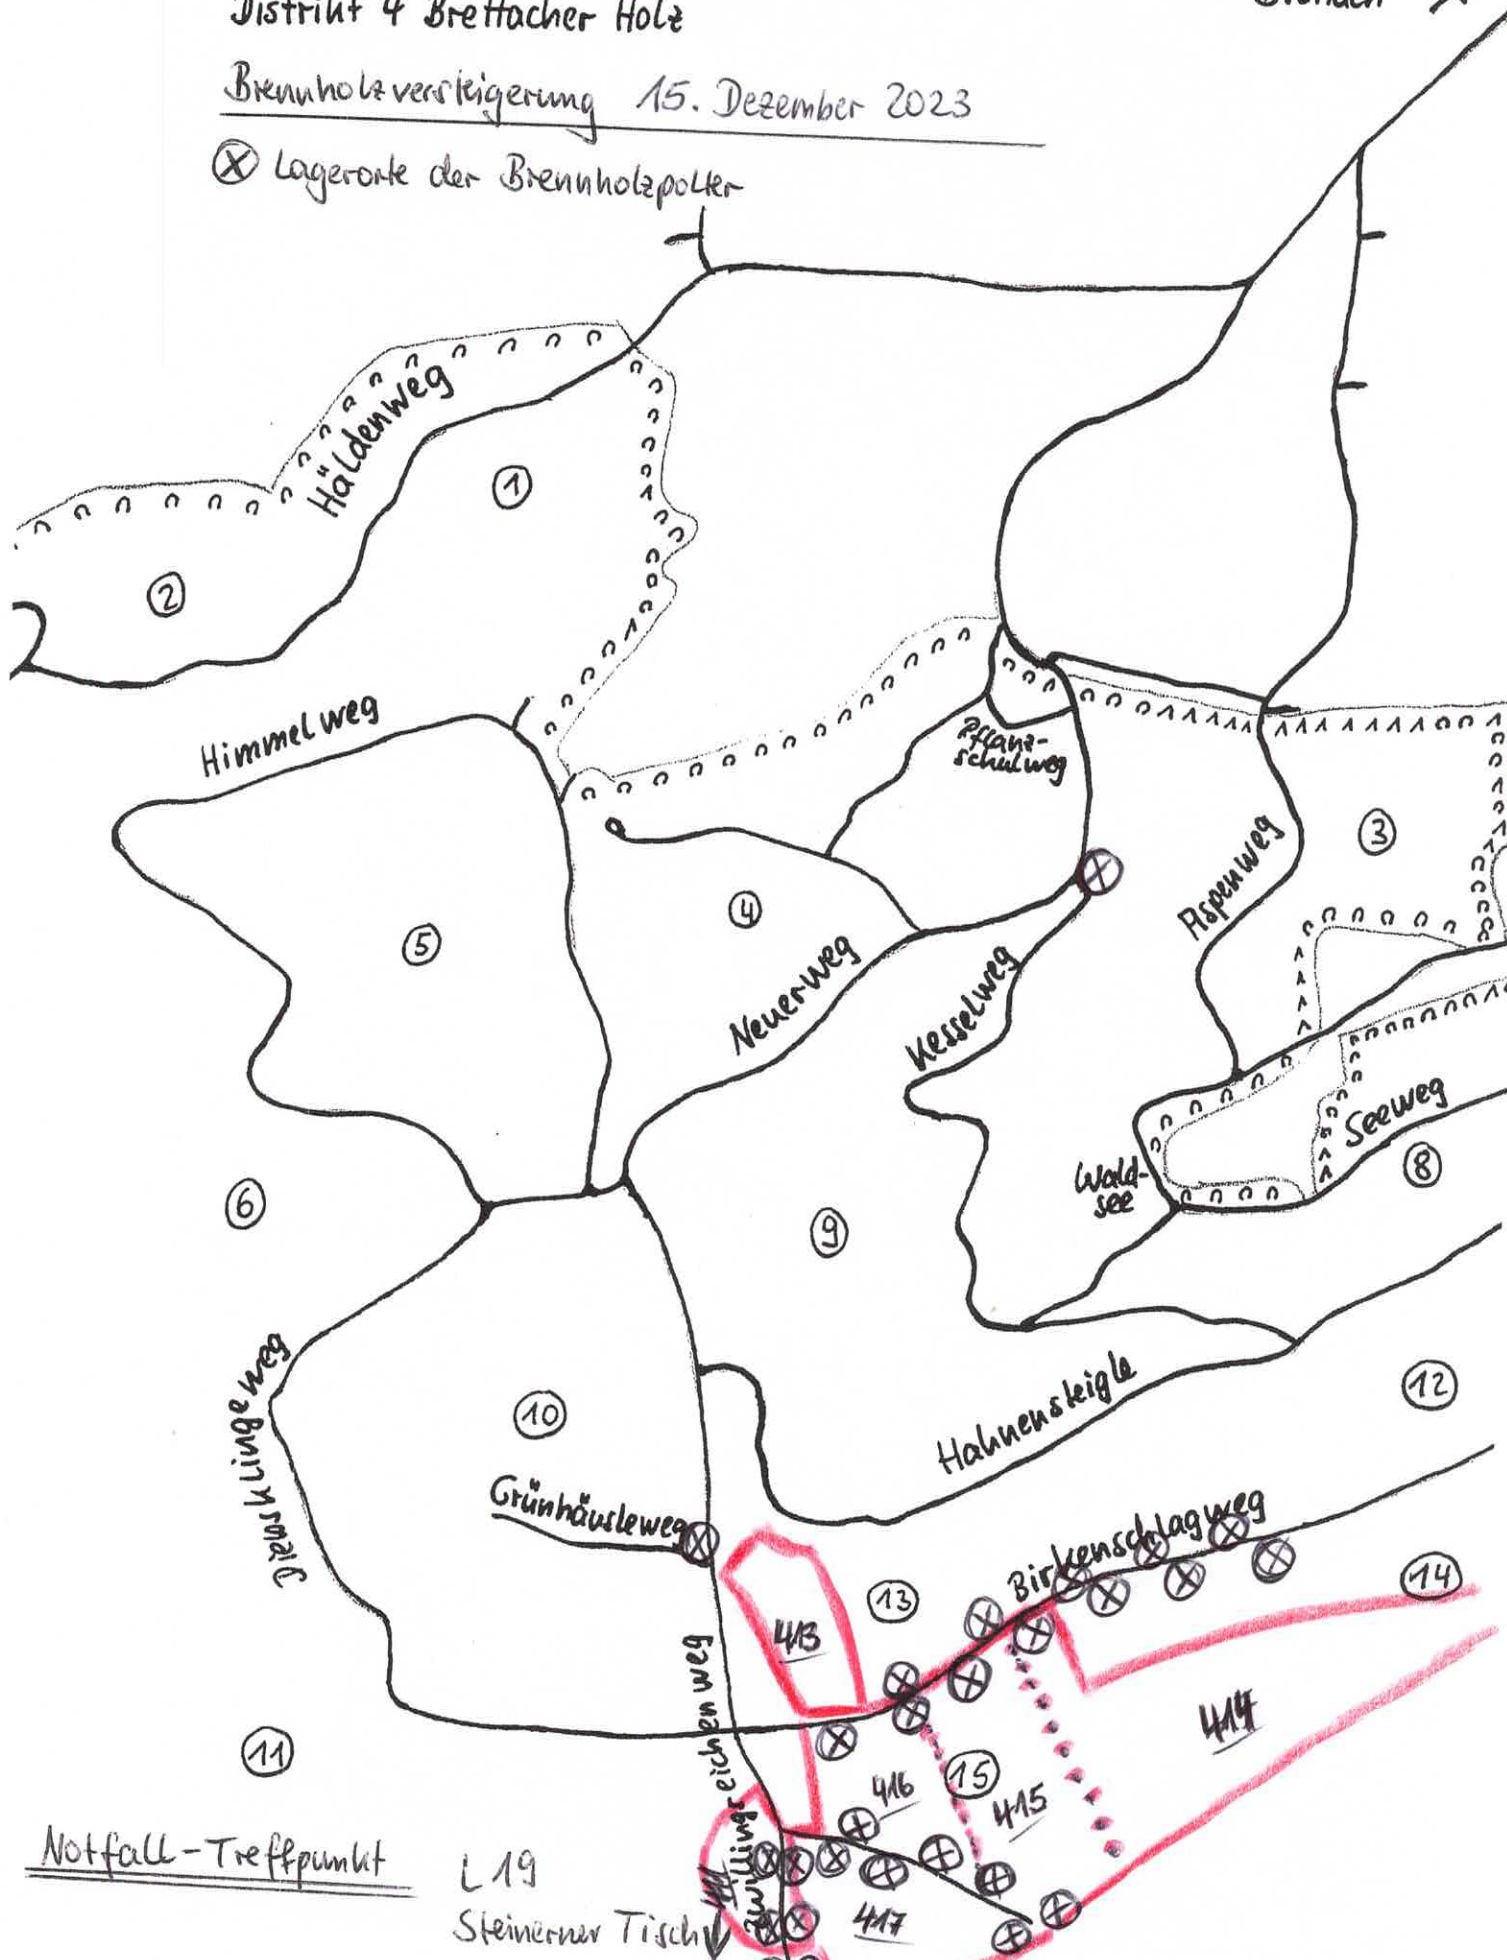

Gemeindewald Langenbrettach
Distrikt 3 Unterer Wald
+ Distrikt 4 Brettacher Holz (Ostteil)

Brennholzversteigerung 15. Dezember 2023

nach
Brettach →

Langen-
beutingen

⊗ Lagerorte der Brennholzpolter

Notfall-Treffpunkt

L 131
ehem. Freibad
Langenbeutingen

Sport-
platz

414

Notfall - Treffpunkt

L 132 Brettach (Ostende
Richtung Cleversulzbach) Brettach →

Gemeindewald Langenbrettach
Distrikt 4 Brettacher Holz

Brennholzverkäufung 15. Dezember 2023

⊗ Lagerorte der Brennholzpöcker

Notfall - Treffpunkt

L 19
Steinerner Tisch