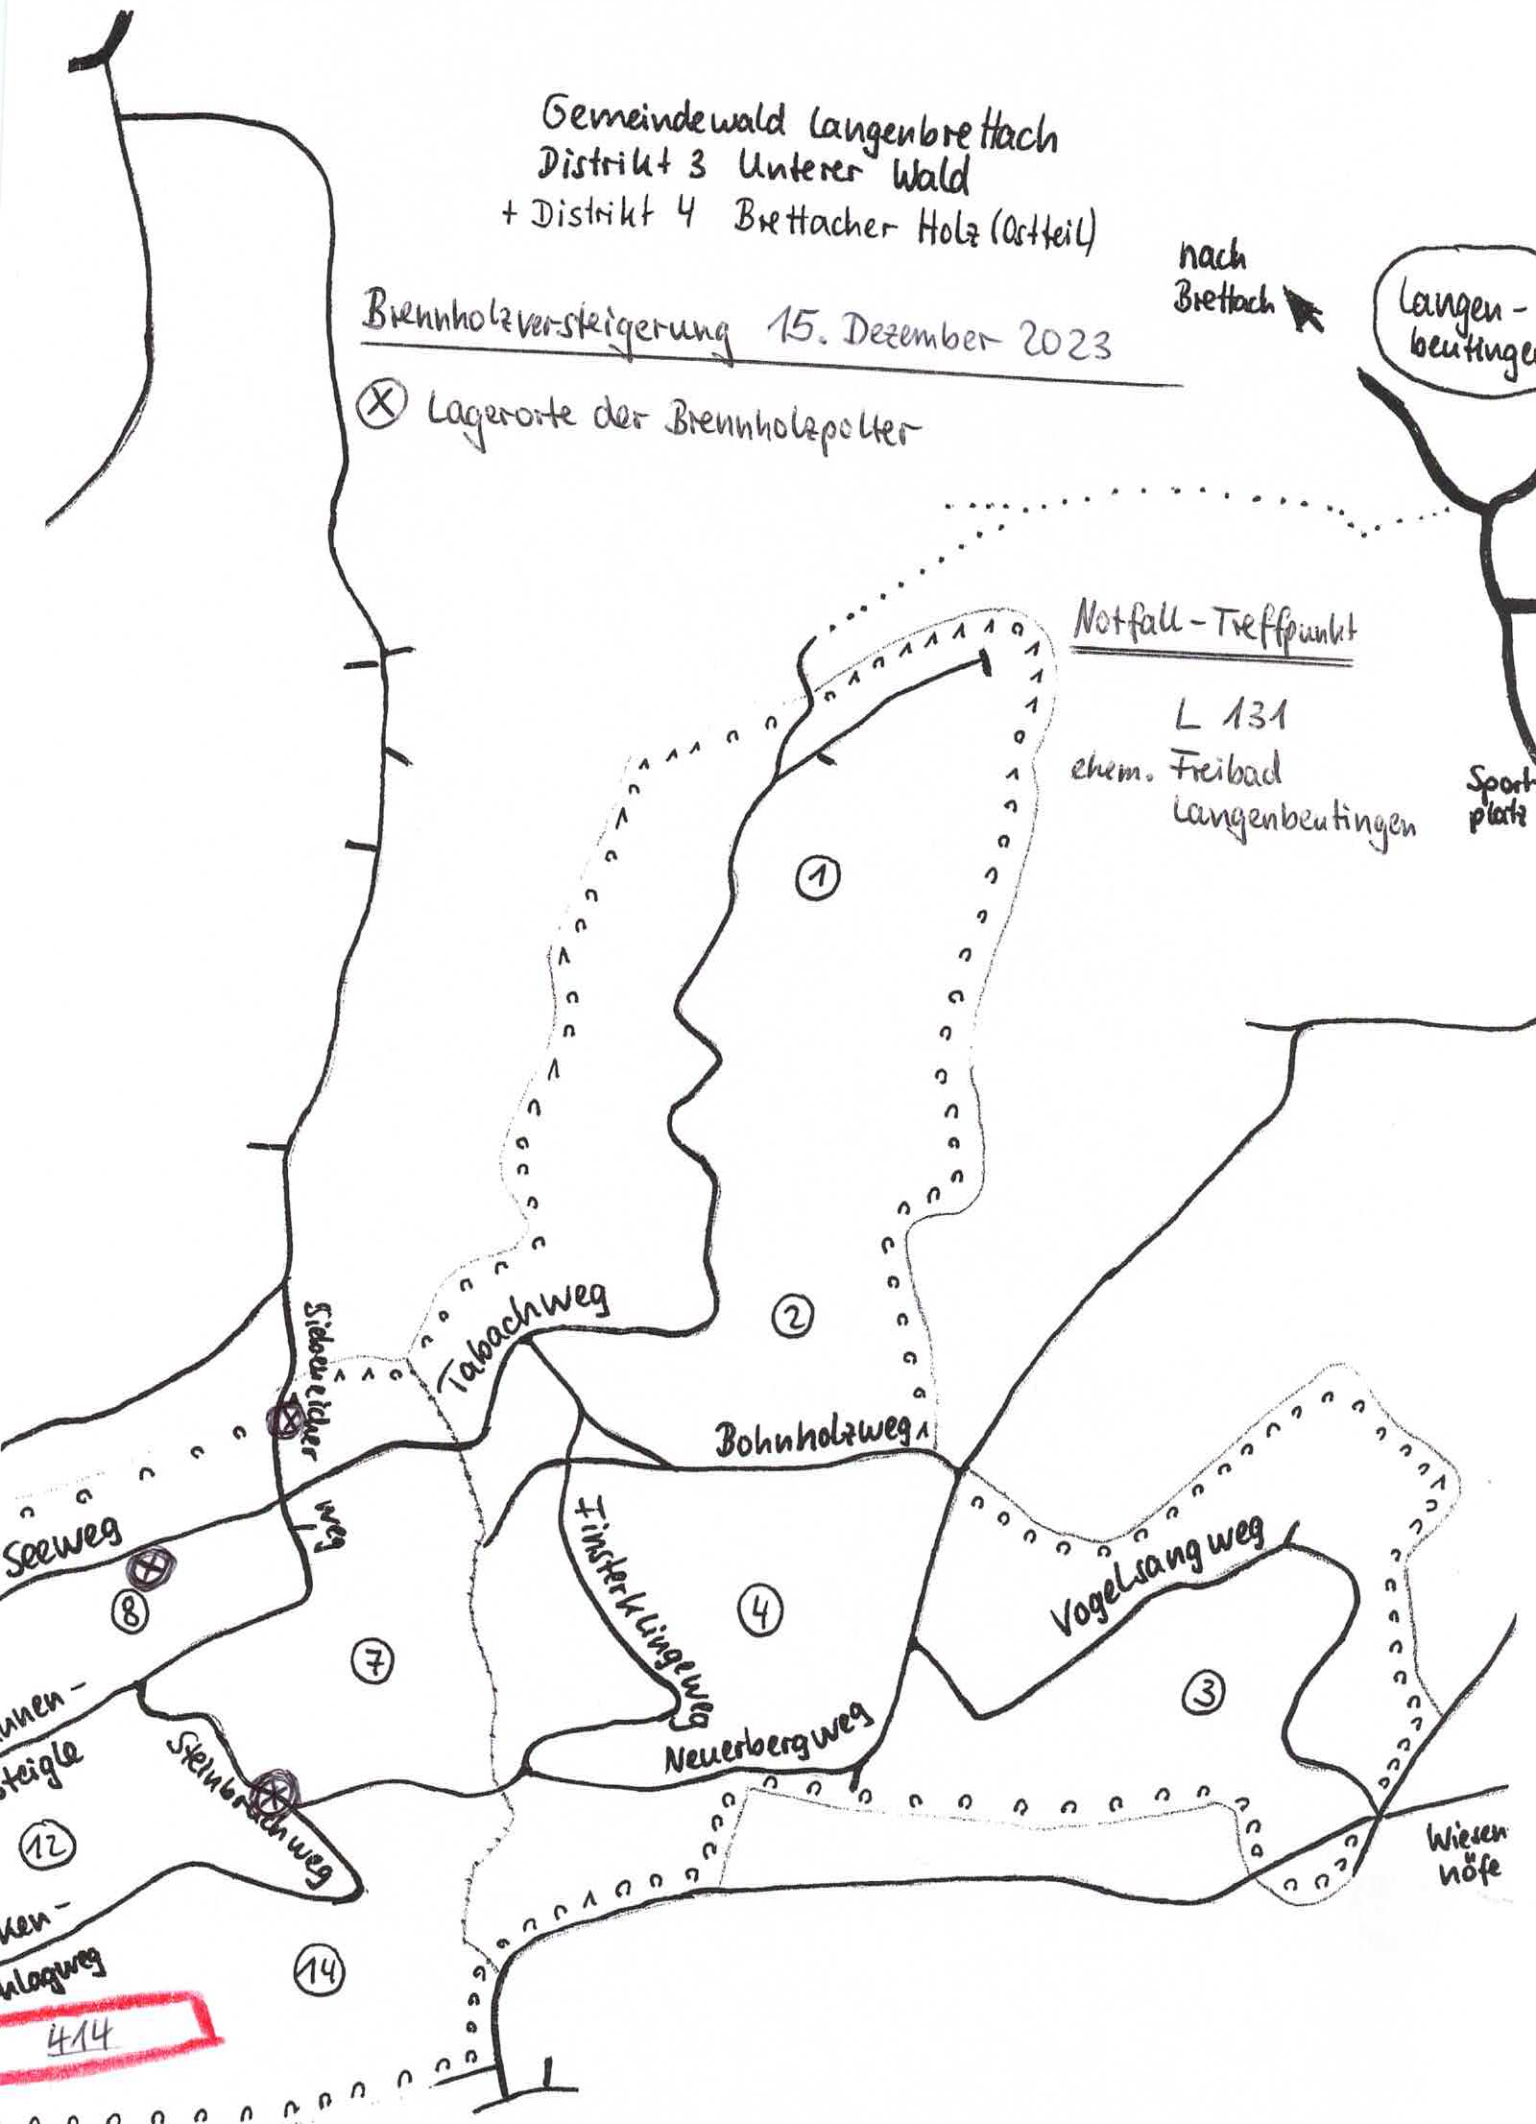

Gemeindewald Langenbrettach
Distrikt 3 Unterer Wald
+ Distrikt 4 Brettacher Holz (Ostteil)

Brennholzversteigerung 15. Dezember 2023

nach
Brettach →

Langen-
beutingen

⊗ Lagerorte der Brennholzpolter

Notfall-Treffpunkt

L 131
ehem. Freibad
Langenbeutingen

Sport-
platz

414

Notfall - Treffpunkt

L 132 Brettach (Ostende
Richtung Cleversulzbach) Brettach →

Gemeindewald Langenbrettach
Distrikt 4 Brettacher Holz

Brennholzverkäufung 15. Dezember 2023

⊗ Lagerorte der Brennholzpöcker

Notfall - Treffpunkt

L 19
Steinerner Tisch