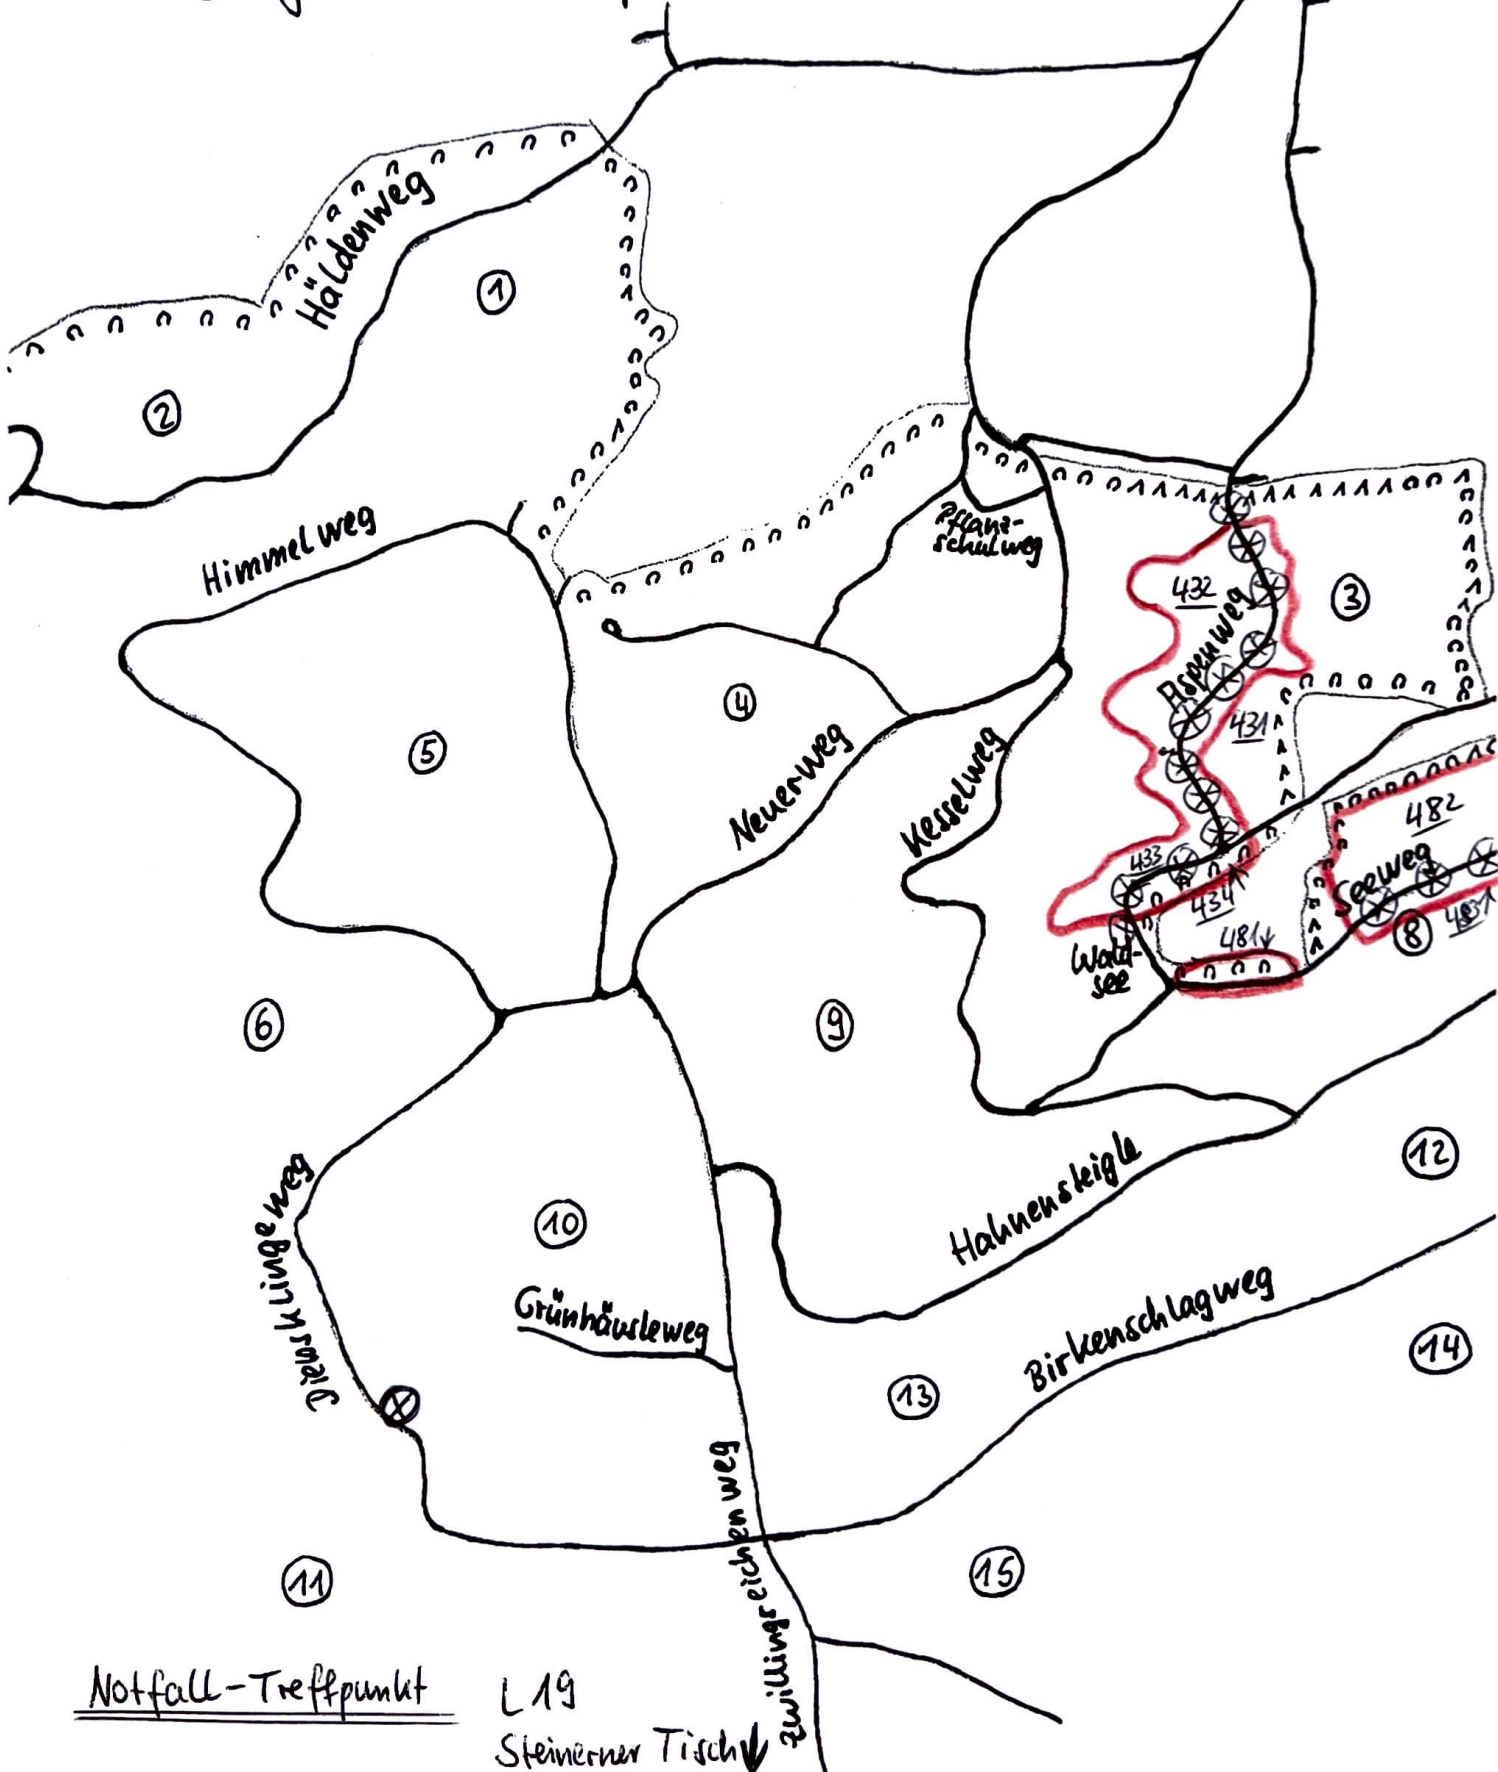

Notfall-Treffpunkt

L 132 Brettach (Ostende

Richtung Cleversulzbach) Brettach →

Gemeindewald Langenbrettach  
Distrikt 4 Brettacher Holz

Brennholzverküperung 2. März 2024

⊗ Lagerorte der Brennholzpoller

Notfall-Treffpunkt

L 19

Steinerer Tisch ↓

Gemeindewald Langenbrettach  
Distrikt 3 Unterer Wald  
+ Distrikt 4 Brettacher Holz (Arteil)  
Brennholzverküperung 2. März 2024

⊗ Lagerort der Brennholzpolter

nach Brettach ↗

Langenbrettach

Sportplatz